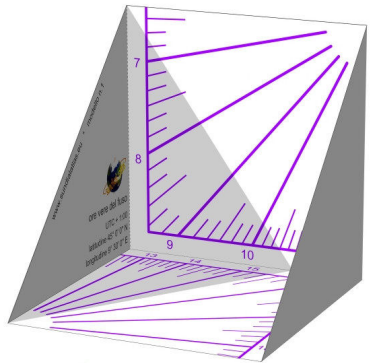

ora vera locale  
latitudine 41° 52' 45" N

Banca del Tempo Mela Magica Corviale  
Biblioteca Comunale Renato Nicolini

www.sundiatlas.eu \* app 4

ora vera locale  
Banca del Tempo Mela Magica Corviale  
Biblioteca Comunale Renato Nicolini  
latitudine 41° 52' 45'' N

ora vera locale  
UTC + 2:00

latitudine 41° 52' 45" N

Banca del Tempo Mela Magica Corviale
   
 Biblioteca Comunale Renato Nicolini

ora vera locale
   
 latitudine  $41^{\circ} 52' 45''$  N