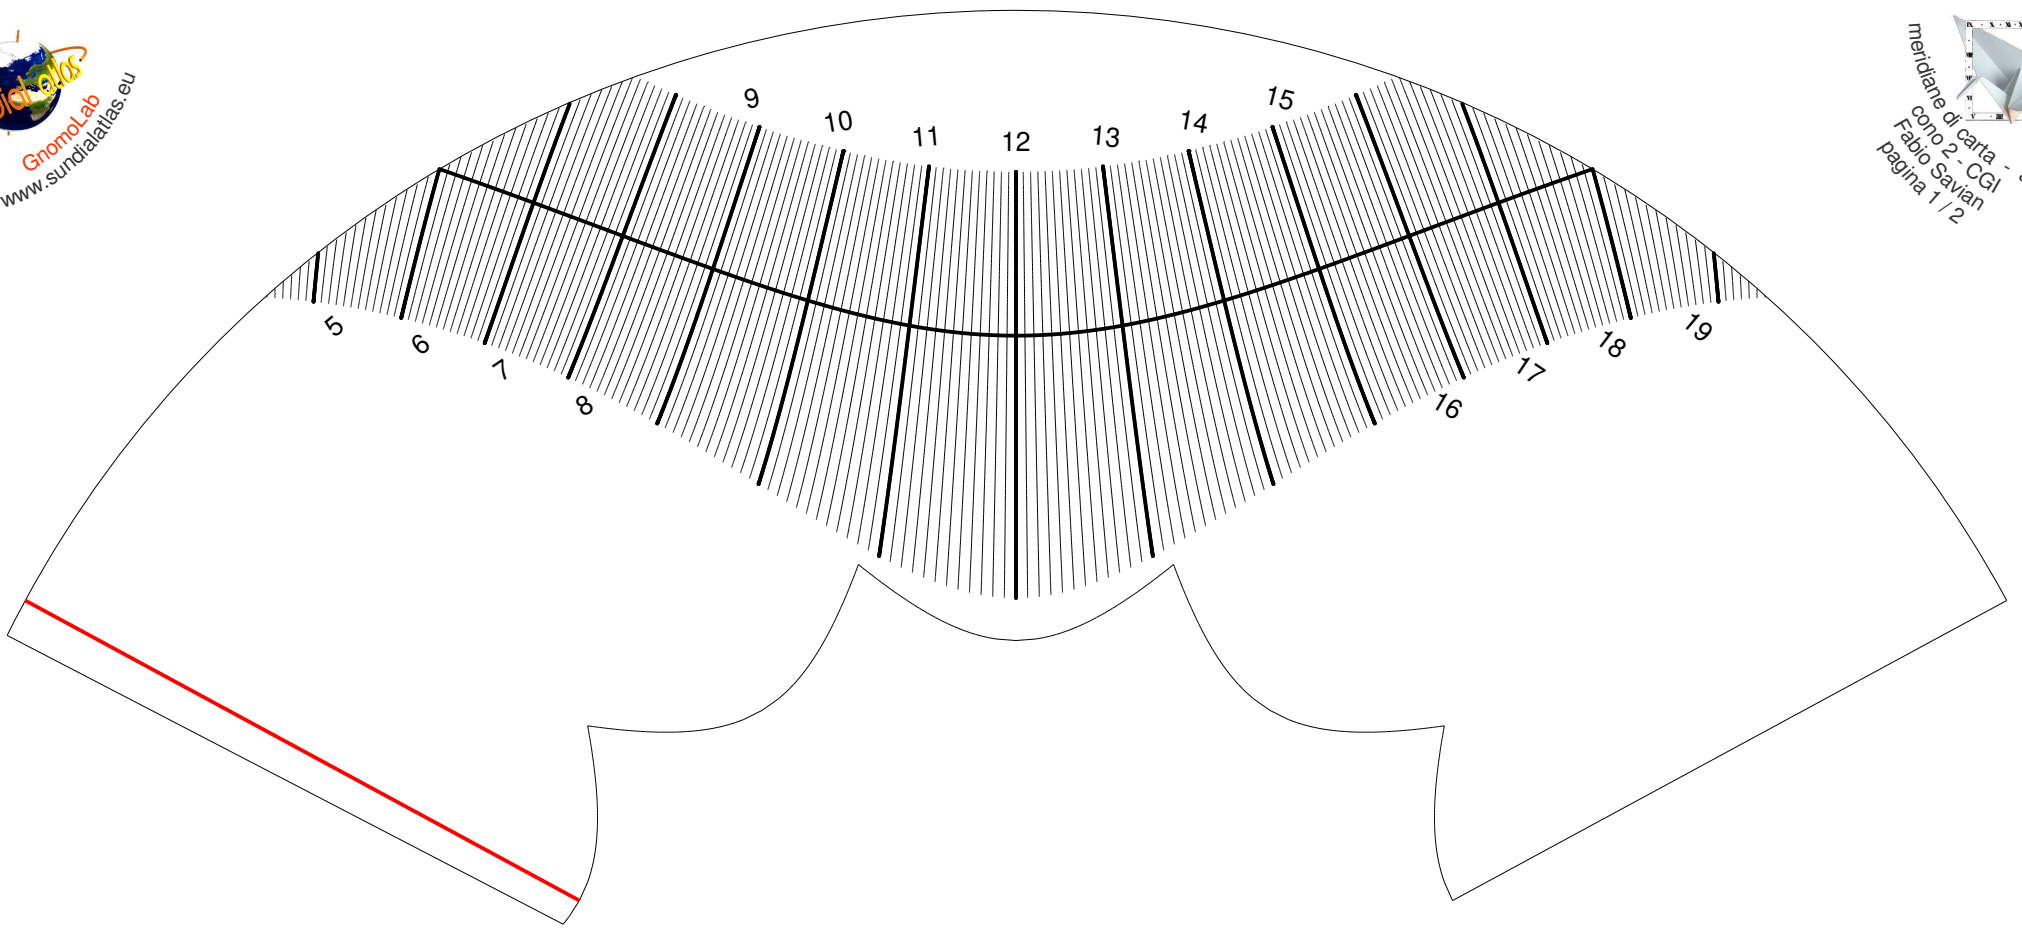

ora vera locale  
latitudine 41° 52' 45" N

Banca del Tempo Mela Magica Corviale  
Biblioteca Comunale Renato Nicolini

www.sundiatlas.eu \* app 4

ora vera locale  
Banca del Tempo Mela Magica Corviale  
Biblioteca Comunale Renato Nicolini  
latitudine 41° 52' 45'' N

ora vera locale  
UTC + 2:00

latitudine 41° 52' 45" N

Banca del Tempo Mela Magica Corviale
   
 Biblioteca Comunale Renato Nicolini

ora vera locale
   
 latitudine  $41^{\circ} 52' 45''$  N