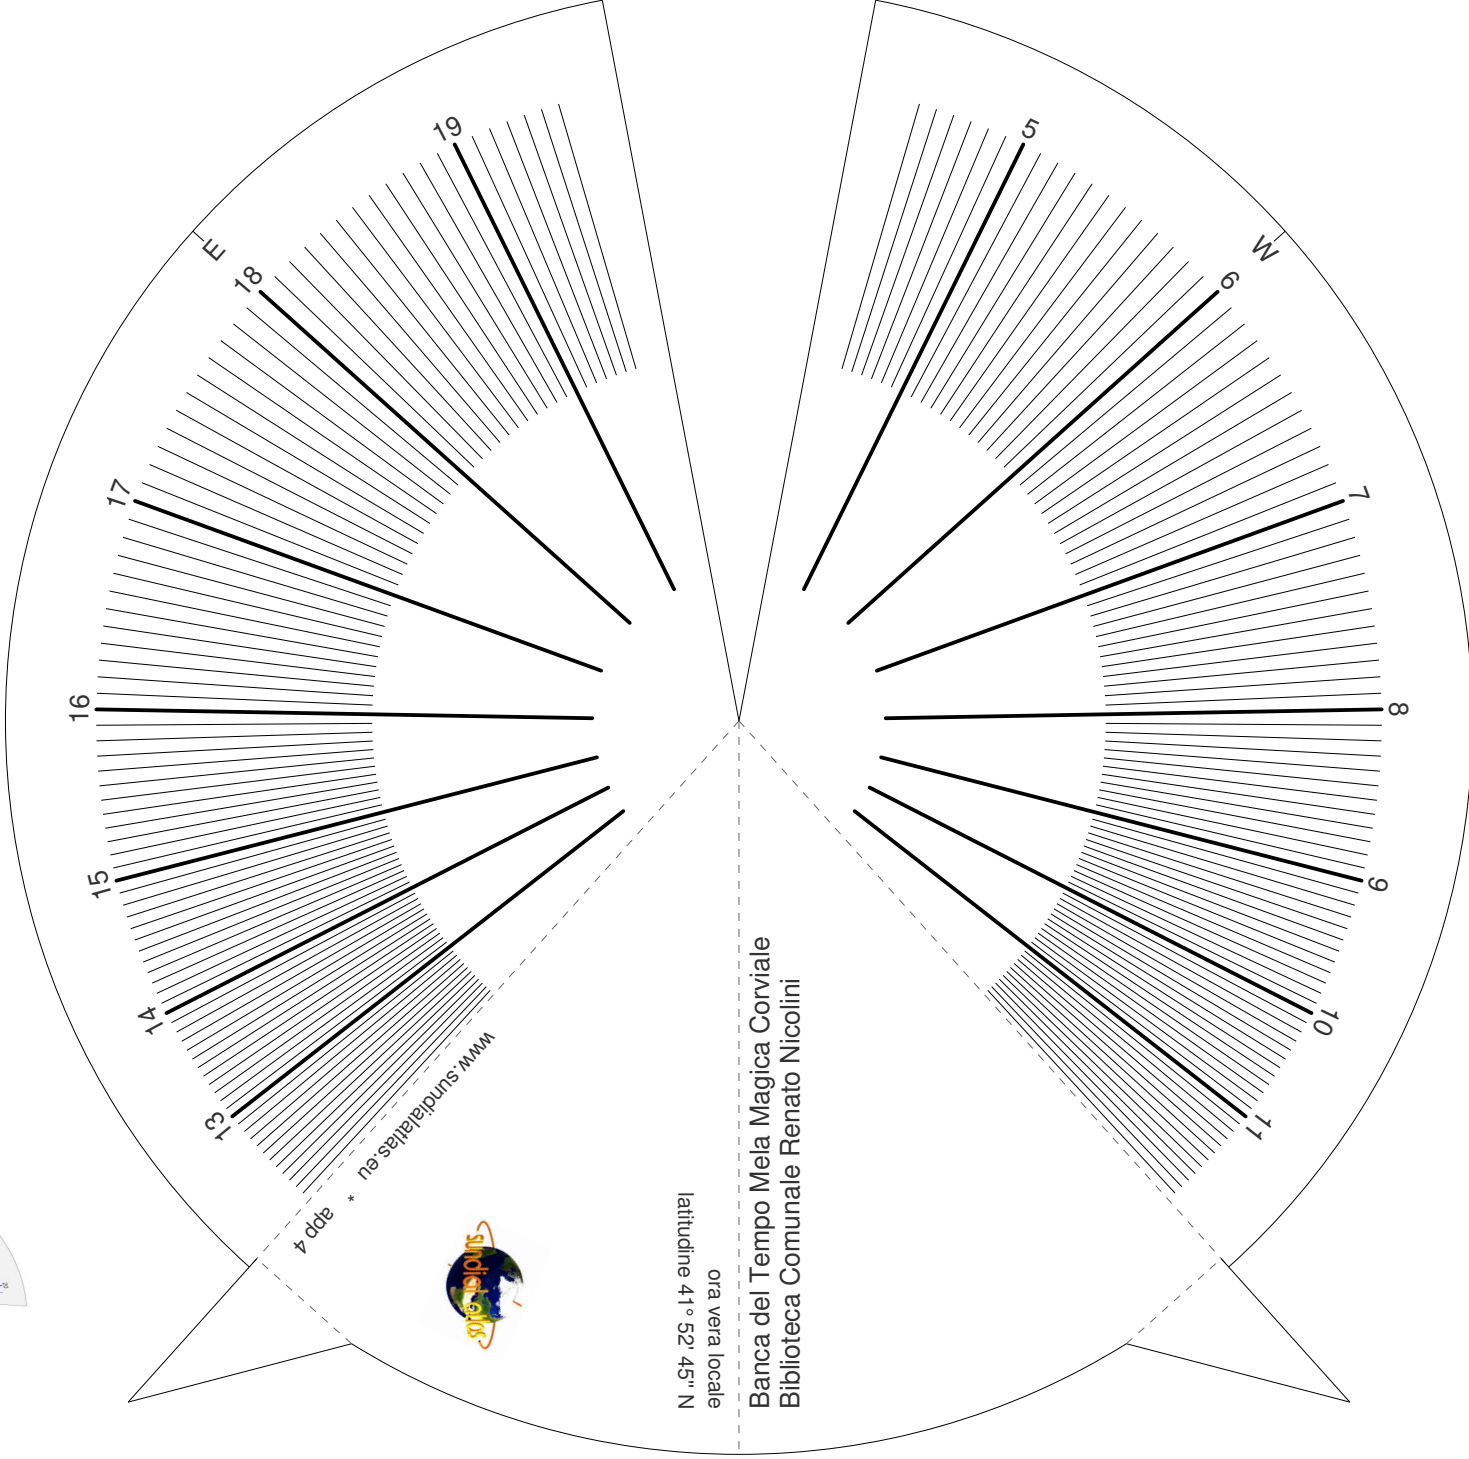

ora vera locale  
latitudine 41° 52' 45" N

Banca del Tempo Mela Magica Corviale  
Biblioteca Comunale Renato Nicolini

www.sundiatlas.eu \* app 4

ora vera locale  
Banca del Tempo Mela Magica Corviale  
Biblioteca Comunale Renato Nicolini  
latitudine 41° 52' 45'' N

ora vera locale  
UTC + 2:00

latitudine 41° 52' 45" N

Banca del Tempo Mela Magica Corviale
   
 Biblioteca Comunale Renato Nicolini

ora vera locale
   
 latitudine  $41^{\circ} 52' 45''$  N