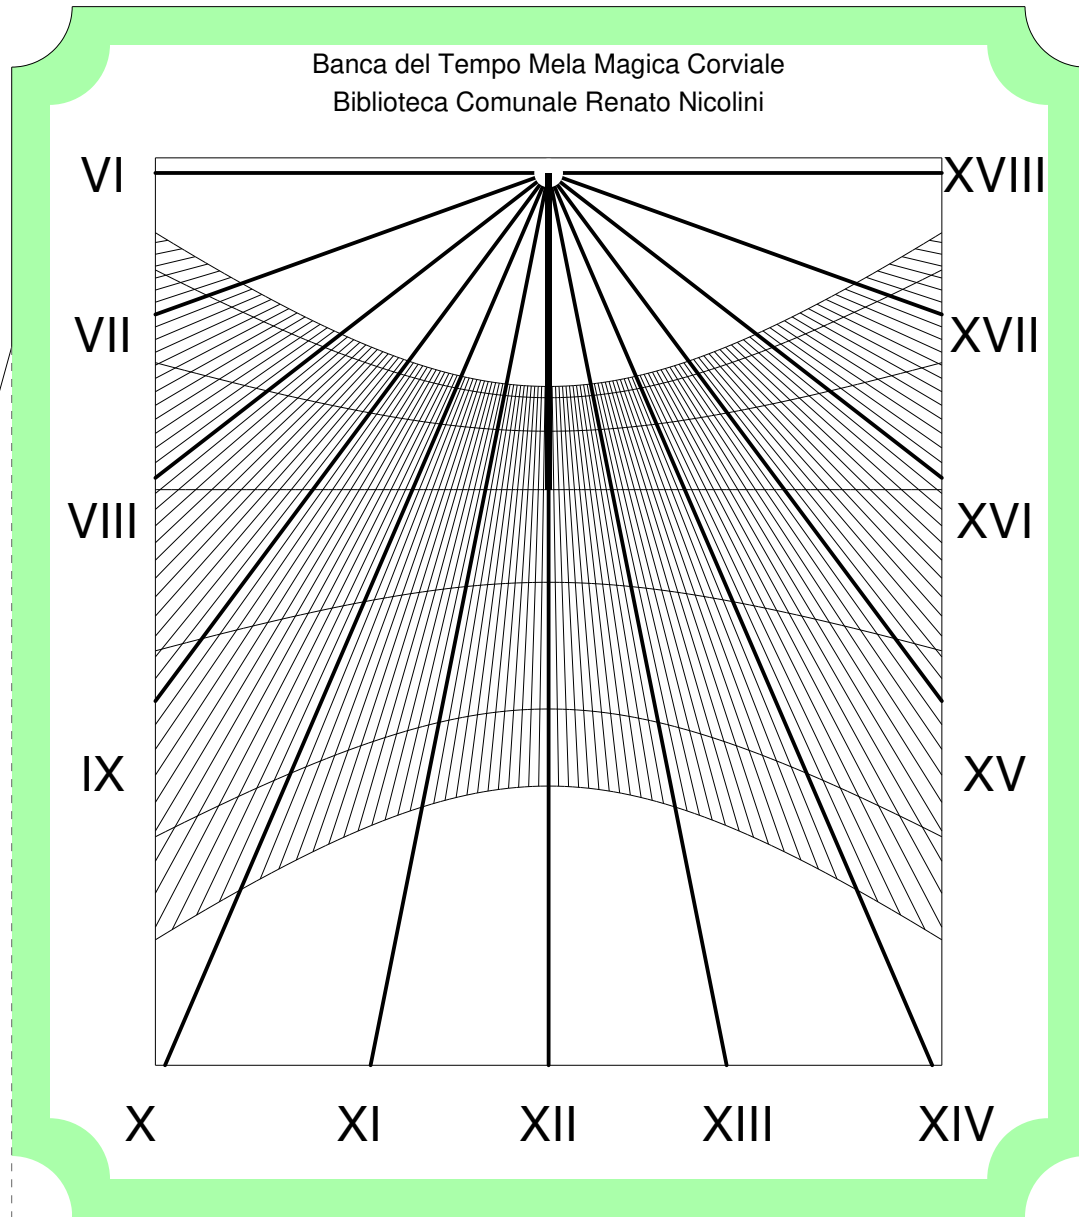

ora vera locale  
latitudine 41° 52' 45" N

Banca del Tempo Mela Magica Corviale  
Biblioteca Comunale Renato Nicolini

www.sundiatlas.eu \* app 4

ora vera locale  
Banca del Tempo Mela Magica Corviale  
Biblioteca Comunale Renato Nicolini  
latitudine 41° 52' 45'' N

ora vera locale  
UTC + 2:00

latitudine 41° 52' 45" N

Banca del Tempo Mela Magica Corviale
   
 Biblioteca Comunale Renato Nicolini

ora vera locale
   
 latitudine  $41^{\circ} 52' 45''$  N